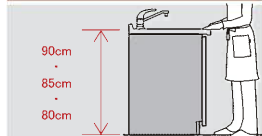

水栓金具

- 混合水栓(泡沫吐水)
水ハネを抑える泡沫吐水です。
[VJ02FPBNA]

カウンター

- 人造大理石カウンター
自然な質感と高級感が魅力の人造大理石カウンター。
*ノンドリップ形状

カウンター高さ

- カウンター高さ
身長に合わせてカウンターの高さを選んで、身体に負担の少ないキッチンに。

リフォームの「もっと」を新しいカタチに